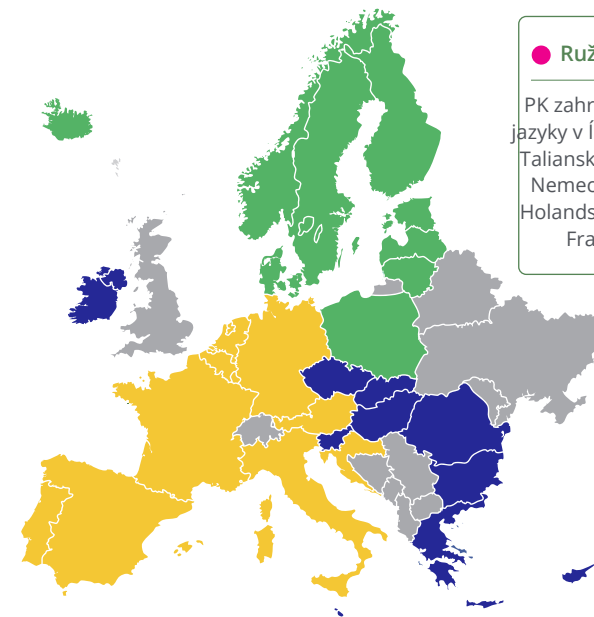

VEGWARE KELÍMKY PRE EURÓPSKÝCH KLIENTOV

V Európe, Severnom Írsku, Nórsku a Islande

Aby boli kelímky v súlade so smernicou EÚ o jednorázových plastoch, kelímky musia mať text v oficiálnom jazyku, kde sa budú používať. Viac na

www.vegware.com/SUPD

Naše nové dizajny Európskych kelímkov obsahujú:

- ✓ QR kód odkazujúci na informácie o udržateľnosti rastlinných a kompostovateľných produktov Vegware vo všetkých EU jazykoch
- ✓ certifikované logo kompostovateľnosti
- ✓ text a grafické logo korytnačky v súlade s EÚ

VYBERTE VÁŠ REGIÓN

Klienti v EU si musia vybrať kelímky podľa oficiálneho jazyka, kde sa budú používať.

Jazyky sme zoskupili do štyroch oblastí. Naše kódy produktov nám ju pomôžu identifikovať, žltá (YE), modrá (BL), zelená (GR) alebo ružová (PK).