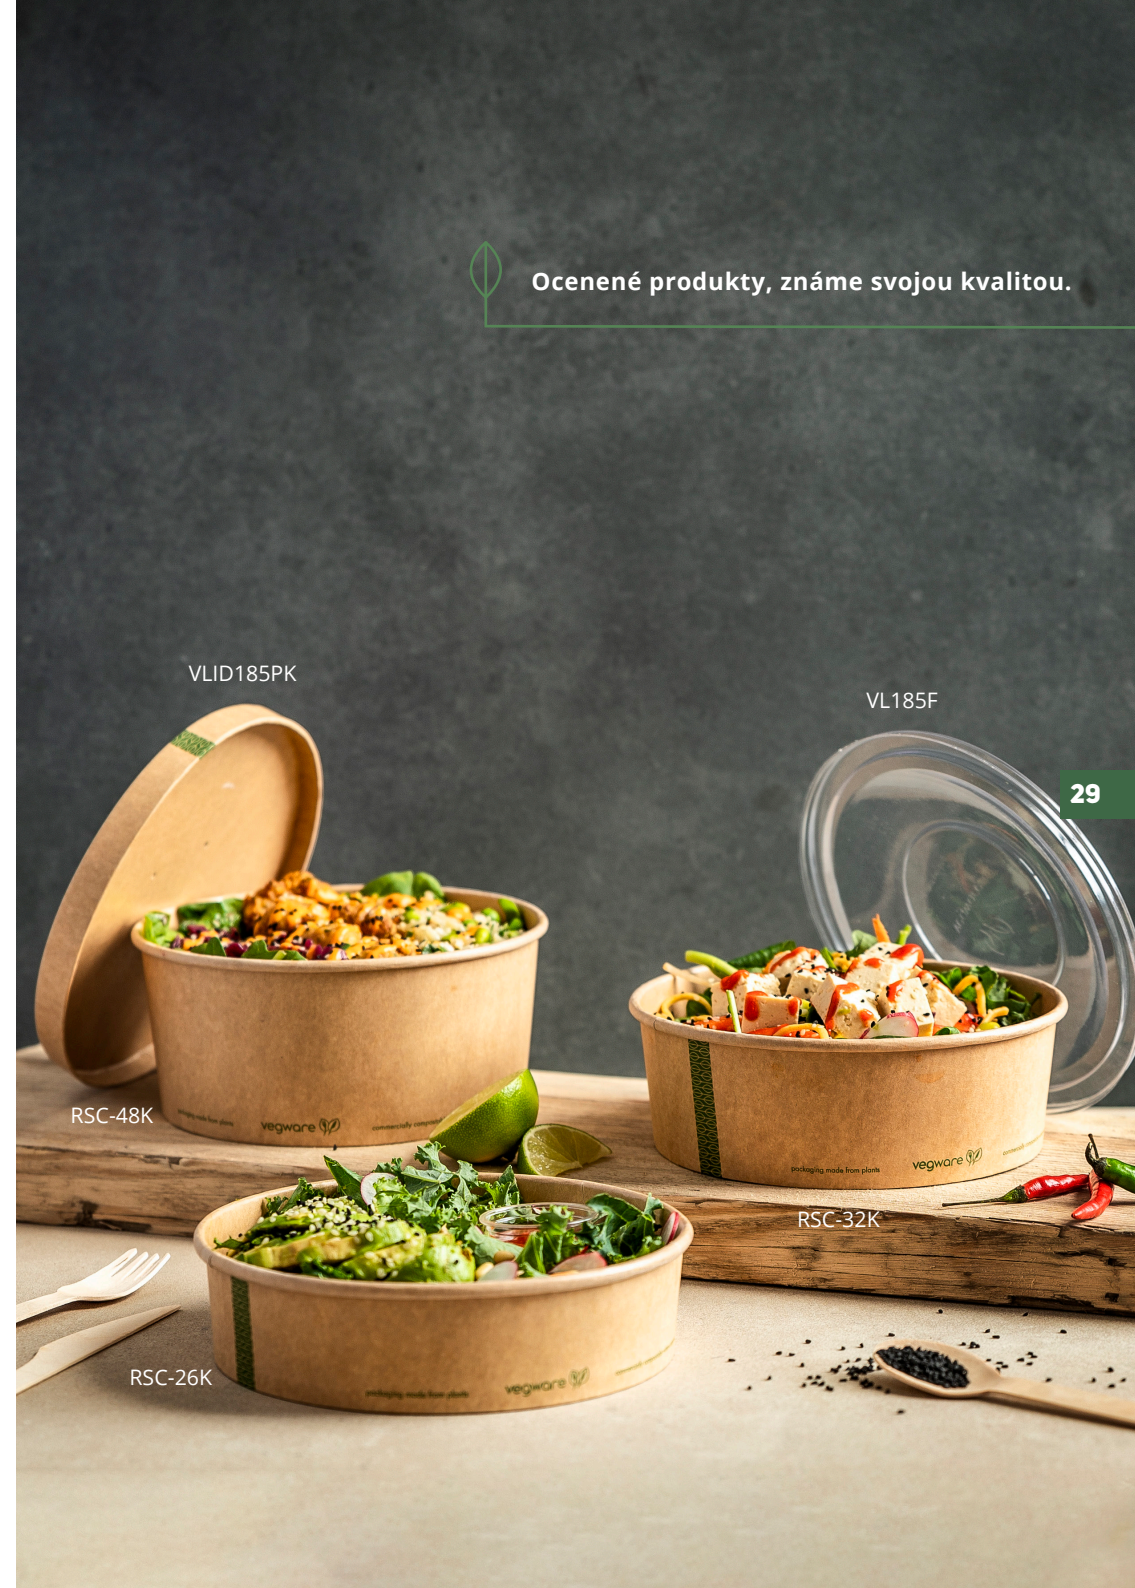

MISKY BON APPETIT

Rada od Vegware ponúka štýl a všestrannú praktickosť. Naše druhy papierových a čírih PLA misiek a viečok je jedinečná. Neexistuje totiž žiadny iný, tak široký sortiment kompostovateľných misiek. Udržateľná papierová miska sa dá kombinovať s papierovým viečkom na horúce jedlá a s obnoviteľným rastlinným PLA viečkom na tie studené. Horným priemer 185 mm našich misiek Bon Appetit poskytuje pohodlné a štýlové servírovanie pokrmov.

Kód	Produkt	Počet ks v balení
★ RSC-26	26 oz Papierová miska s PLA vrstvou, 750 ml, Ø 185	300
RSC-32	32 oz Papierová miska s PLA vrstvou, 1000 ml, Ø 185	300
★ RSC-48	48 oz Papierová miska s PLA vrstvou, 1300 ml, Ø 185	300
VLID185P	Ø 185 ploché papierové viečko na teplé	300
★ RSC-26K	26 oz Papierová miska hnedá s PLA vrstvou, 750 ml, Ø 185	300
★ RSC-32K	32 oz Papierová miska hnedá s PLA vrstvou, 1000 ml, Ø 185	300
★ RSC-48K	48 oz Papierová miska hnedá s PLA vrstvou, 1300 ml, Ø 185	300
★ VLID185PK	Ø 185 ploché papierové viečko hnedé s vetracími otvormi	300
RB-24	24 oz PLA šalátová miska s PLA vrstvou, 700 ml, Ø 185	300
RB-32	32 oz PLA šalátová miska s PLA vrstvou, 1000 ml, Ø 185	300
VL185F	Ø 185 ploché PLA viečko na šalátové misky	300

★ Novinka!

Ocenené produkty, známe svojou kvalitou.