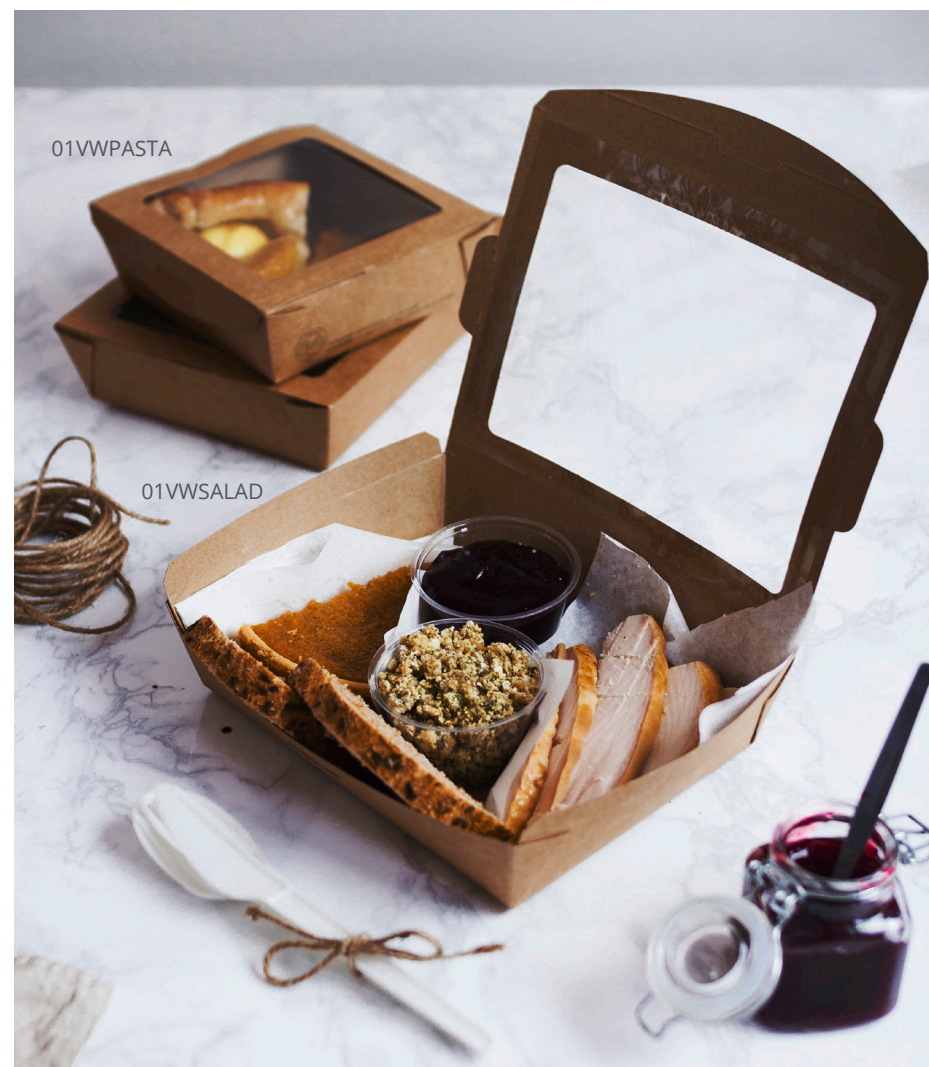

BOXY NA ŠALÁTY

Krabičky ponúkajú možnosti perfektnej prezentácie studených šalátov, dezertov alebo teplých cestovín. Udržateľná lepenka s nepriepustnou ochrannou vrstvou poskytuje komfortný prenos jedla z miesta na miesto. Priehľadné PLA okienko z kukuričného škrobu odhalí zákazníkom chutný obsah krabičky.

Kód	Produkt	Počet ks v balení
01VWPASTA	22 oz Krabička s PLA okienkom, 650 ml	300
01VWSALAD	32 oz Krabička s PLA okienkom, 1100 ml	300

41