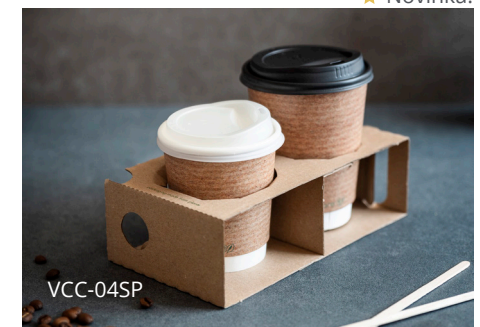

Nové papierové viečka, ktoré sú skvelé pre rozvoz horúcich nápojov

18

19

★ Novinka!

VIEČKA NA STUDENÉ NÁPOJE

Všetky druhy praktických viečok na PLA kelímky pre studené nápoje a 3oz vložka na premenu priehľadných pohárov na misky pre občerstvenie. Použite sériové číslo pre priradenie k správne mu priemeru kelímku.