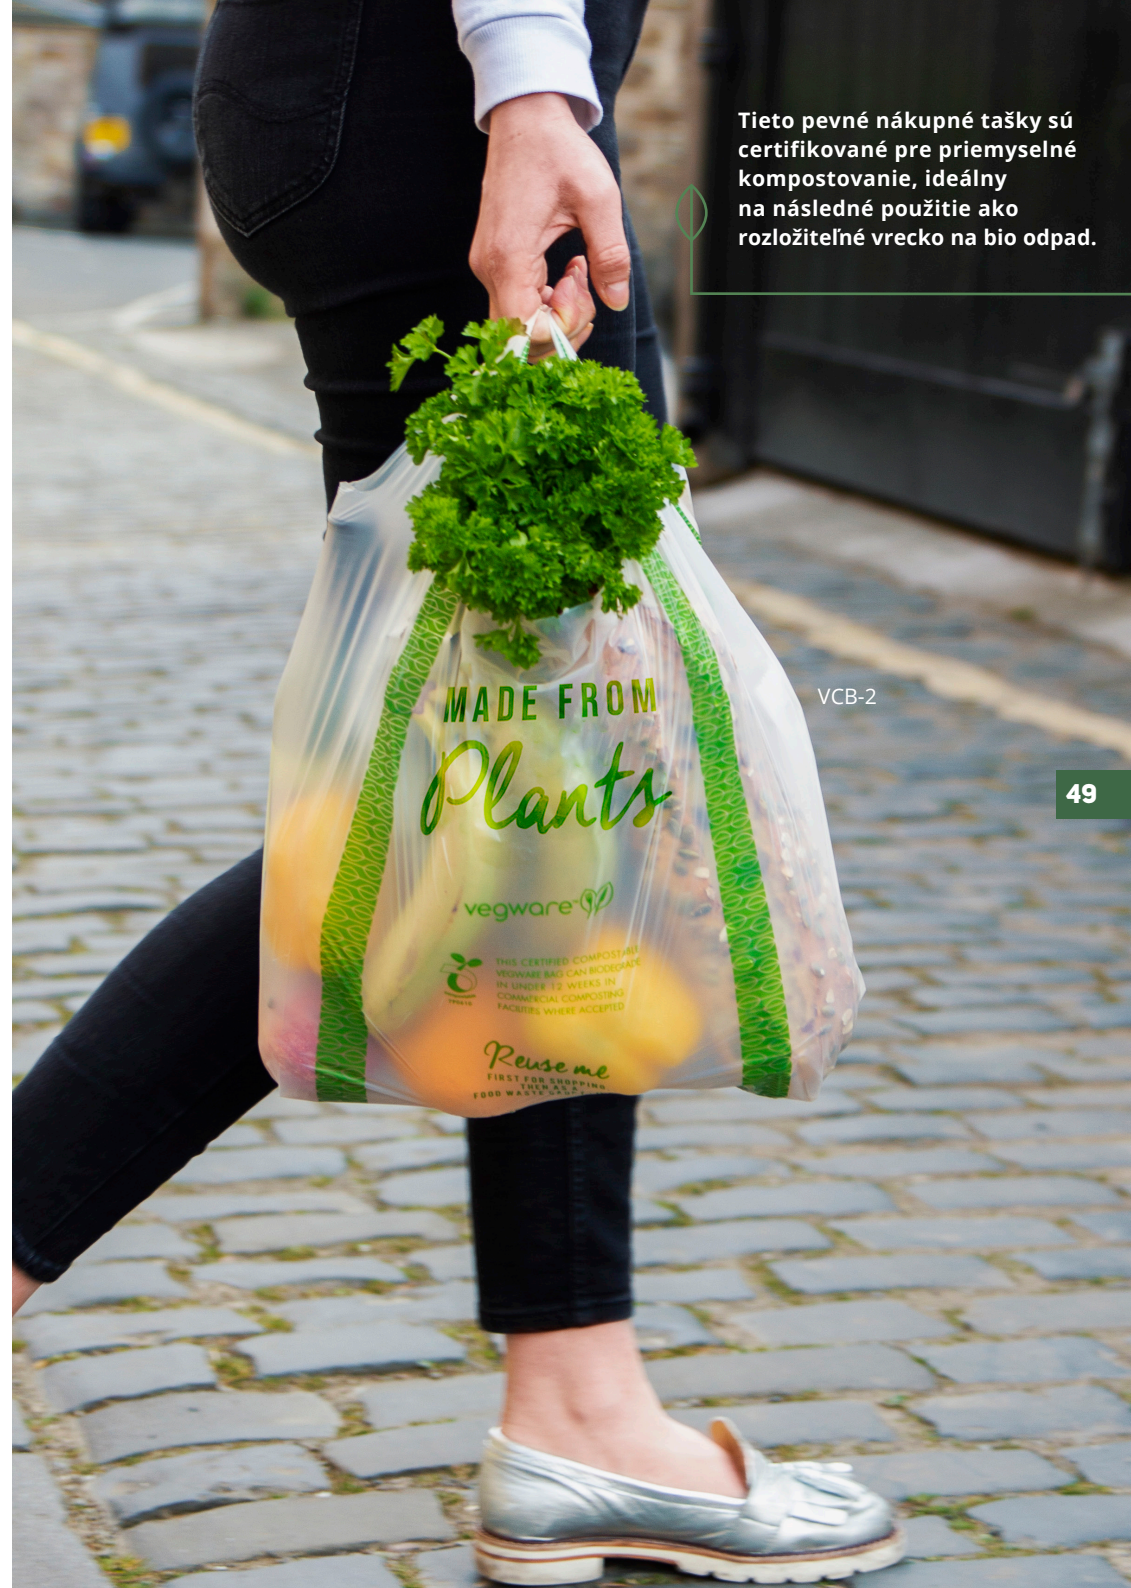

BOXY NA ODNOS JEDLA

Pevné prírodné kraft boxy na odnos jedla s rukoväťou sú biologicky rozložiteľné a vhodné na teplé i studené jedlá. Sú dostupné v dvoch veľkostiach a vhodné k potlačí alebo vyrazeniu Vášho loga.

Kód	Produkt	Počet ks v balení
VWCPS	Box na odnos jedla, hnedý, štandard 22,5 x 9,5 x 12 cm	125
VWCPL	Box na odnos jedla, hnedý, veľký 26,5 x 18 x 12,5 cm	125